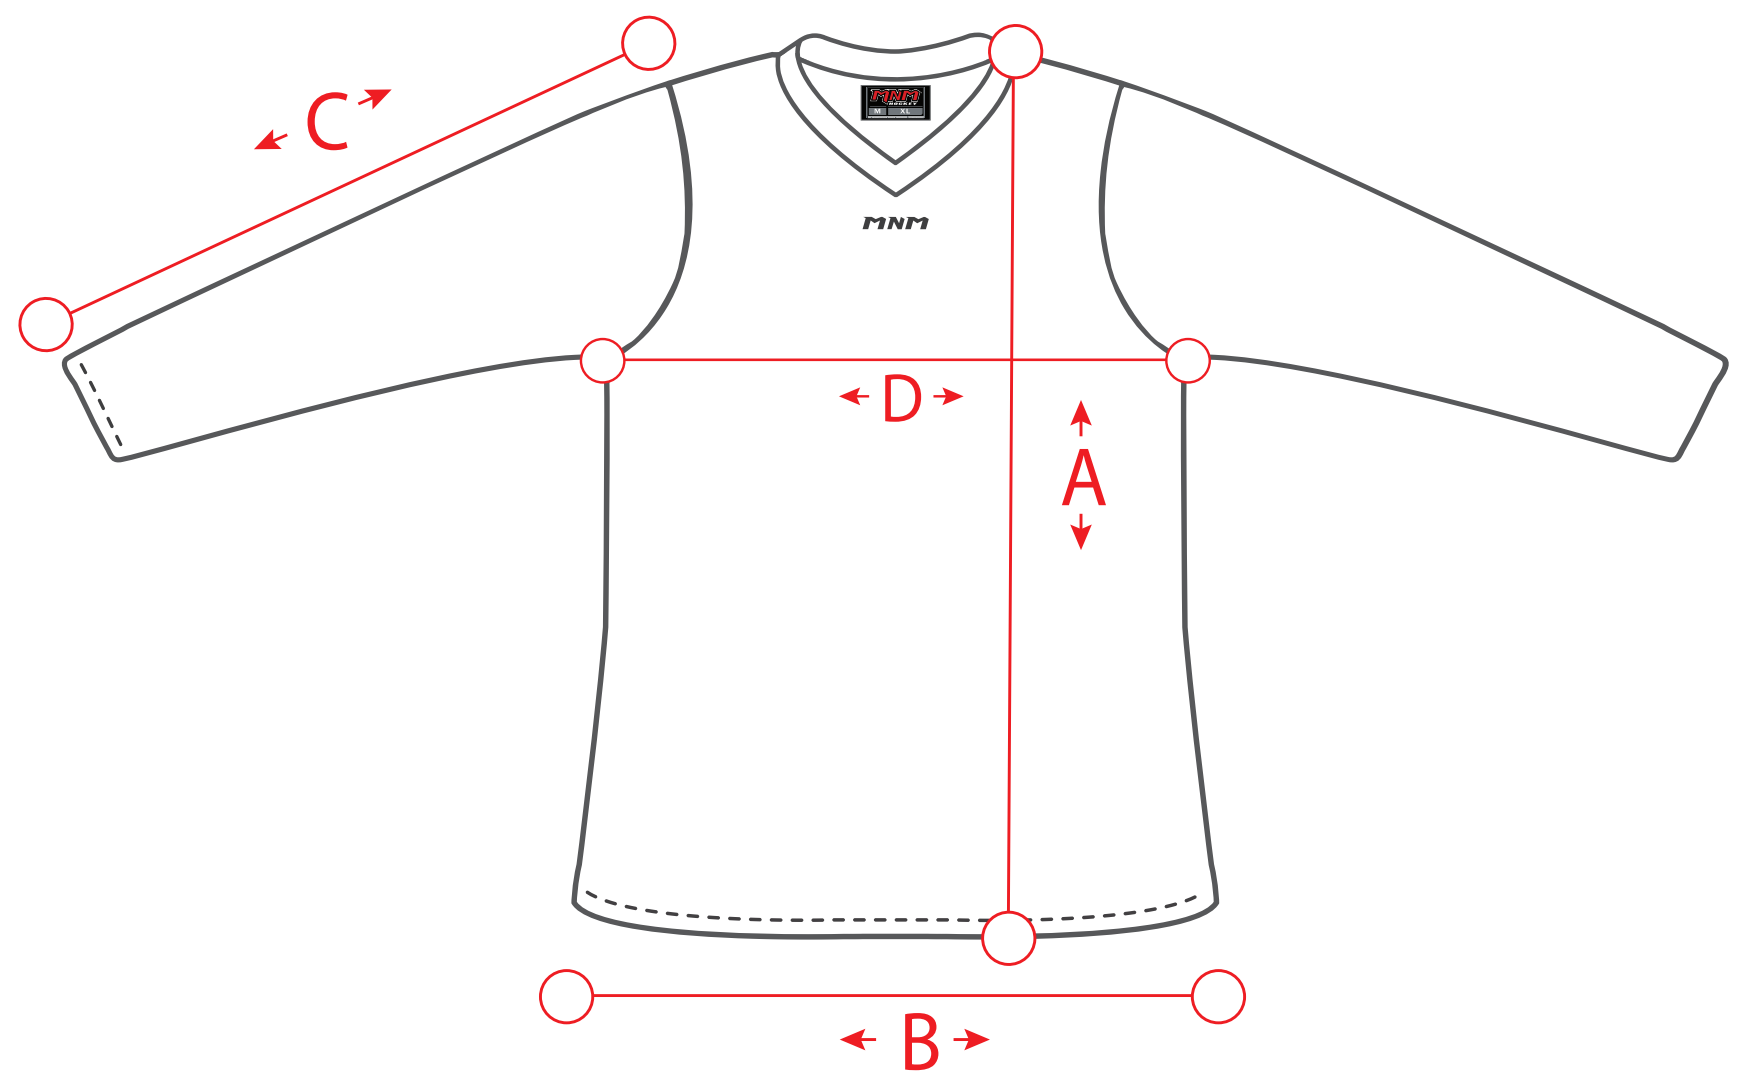

*** Les mesures peuvent varier jusqu'à un demi-pouce ***

A Hauteur du corps

B Largeur au corps

C Longueur manche courte

D Largeur poitrine

Mesures en pouces

Grandeurs	A Hauteur	B Largeur corps	C Longueur manche COURTE	D Largeur poitrine
JR-SML	19.5	16	5	15
JR-M	21.5	17	5.37	16
JR-LG	23.5	18	5.75	17
JR-XL	25.5	19	6.12	18
SMALL	26.5	20	6.5	19
MEDIUM	27.5	21.5	7	20.5
LARGE	28.5	23	7.5	22
XL	29.5	24.5	7.87	23.5
2XL	30	26	8.25	25
3XL	30.5	27.5	8.5	26.5
4XL	31	29	8.75	28

*** Les mesures peuvent varier jusqu'à un demi-pouce ***

A Hauteur du corps

B Largeur au corps

C Longueur manche Longue

D Largeur poitrine

Mesures en pouces

Grandeurs	A Hauteur	B Largeur corps	C Longueur manche LONGUE	D Largeur poitrine
JR-SML	19.5	16	16.25	15
JR-M	21.5	17	18.5	16
JR-LG	23.5	18	20.5	17
JR-XL	25.5	19	22.5	18
SMALL	26.5	20	23.5	19
MEDIUM	27.5	21.5	24	20.5
LARGE	28.5	23	24.5	22
XL	29.5	24.5	24.75	23.5
2XL	30	26	25	25
3XL	30.5	27.5	25.25	26.5
4XL	31	29	25.5	28