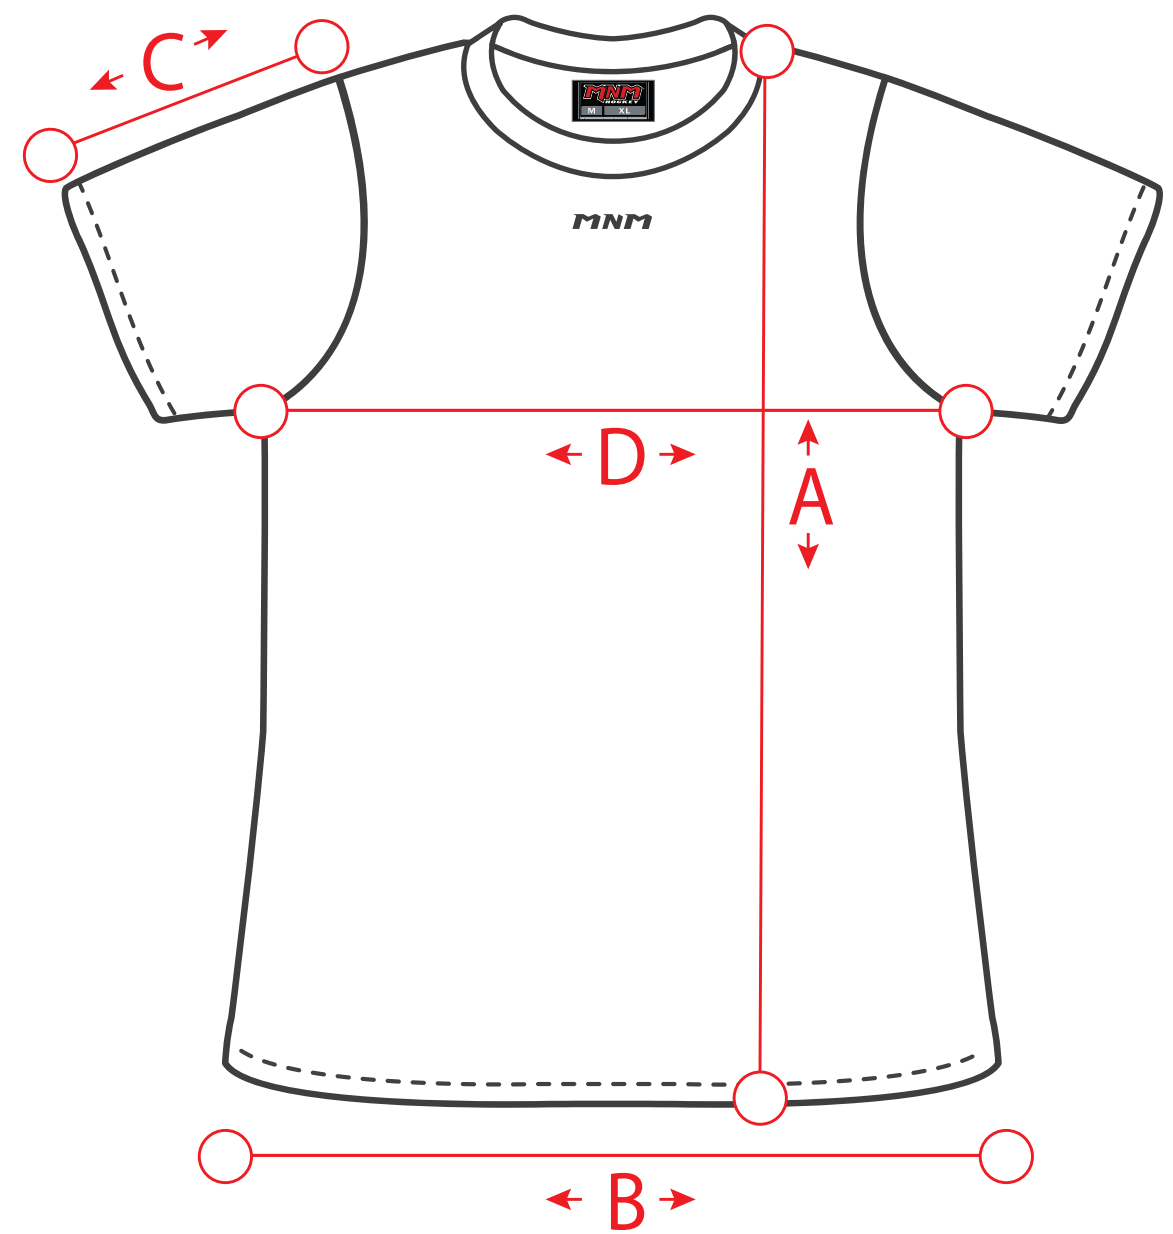

*** Les mesures peuvent varier jusqu'à un demi-pouce ***

A Hauteur du corps

B Largeur au corps

C Longueur manche courte

D Largeur poitrine

Mesures en pouces

Grandeurs	A Hauteur	B Largeur corps	C Longueur manche COURTE	D Largeur poitrine
JR-SML	19.5	16	5	15
JR-M	21.5	17	5.37	16
JR-LG	23.5	18	5.75	17
JR-XL	25.5	19	6.12	18
SMALL	26.5	20	6.5	19
MEDIUM	27.5	21.5	7	20.5
LARGE	28.5	23	7.5	22
XL	29.5	24.5	7.87	23.5
2XL	30	26	8.25	25
3XL	30.5	27.5	8.5	26.5
4XL	31	29	8.75	28

*** Les mesures peuvent varier jusqu'à un demi-pouce ***

A Hauteur du corps

B Largeur au corps

C Longueur manche Longue

D Largeur poitrine

Mesures en pouces

Grandeurs	A Hauteur	B Largeur corps	C Longueur manche LONGUE	D Largeur poitrine
JR-SML	19.5	16	16.25	15
JR-M	21.5	17	18.5	16
JR-LG	23.5	18	20.5	17
JR-XL	25.5	19	22.5	18
SMALL	26.5	20	23.5	19
MEDIUM	27.5	21.5	24	20.5
LARGE	28.5	23	24.5	22
XL	29.5	24.5	24.75	23.5
2XL	30	26	25	25
3XL	30.5	27.5	25.25	26.5
4XL	31	29	25.5	28