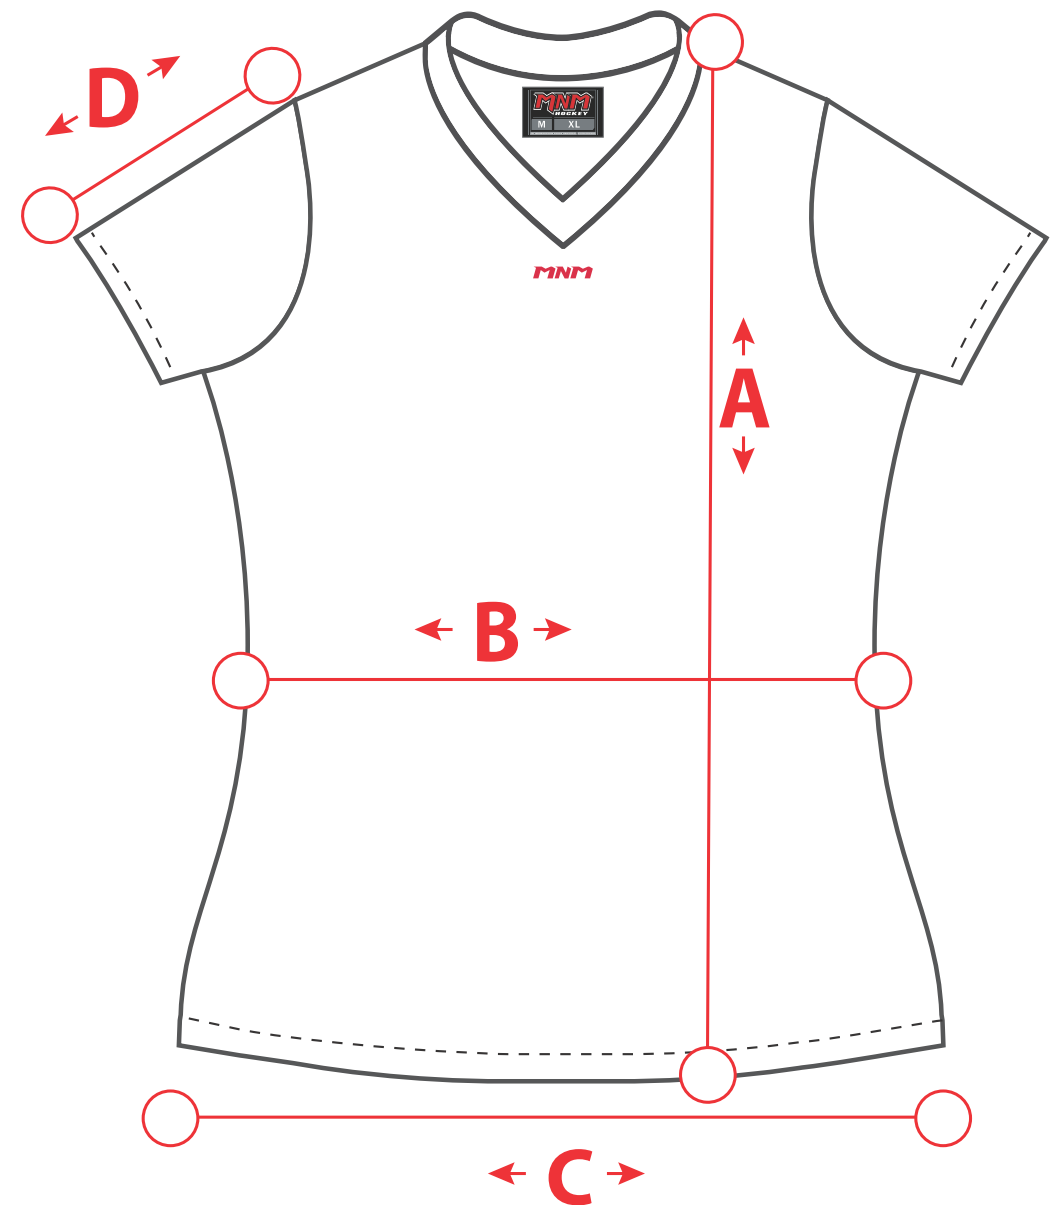

*** Les mesures peuvent varier jusqu'à un demi-pouce ***

A Hauteur du corps

B Largeur au corps

C Largeur aux hanches

D Longueur manches

Mesures en pouces

Grandeurs	A Hauteur	B Largeur corps	C Largeur hanches	D Longueur manches
JR-SML	19	10.25	10.75	4.5
JR-M	20	11	11.5	4.75
JR-LG	22	11.75	12.5	5.25
JR-XL	23.5	13	13.75	5.75
SMALL	25	14	17.5	6
MEDIUM	25.5	15	18.5	6.25
LARGE	26.5	16.5	20	6.5
XL	27	18	21.5	6.75
2XL	27.5	19.5	23	7
3XL	28.25	21	24.5	7.25
4XL	29	22.5	26	7.5