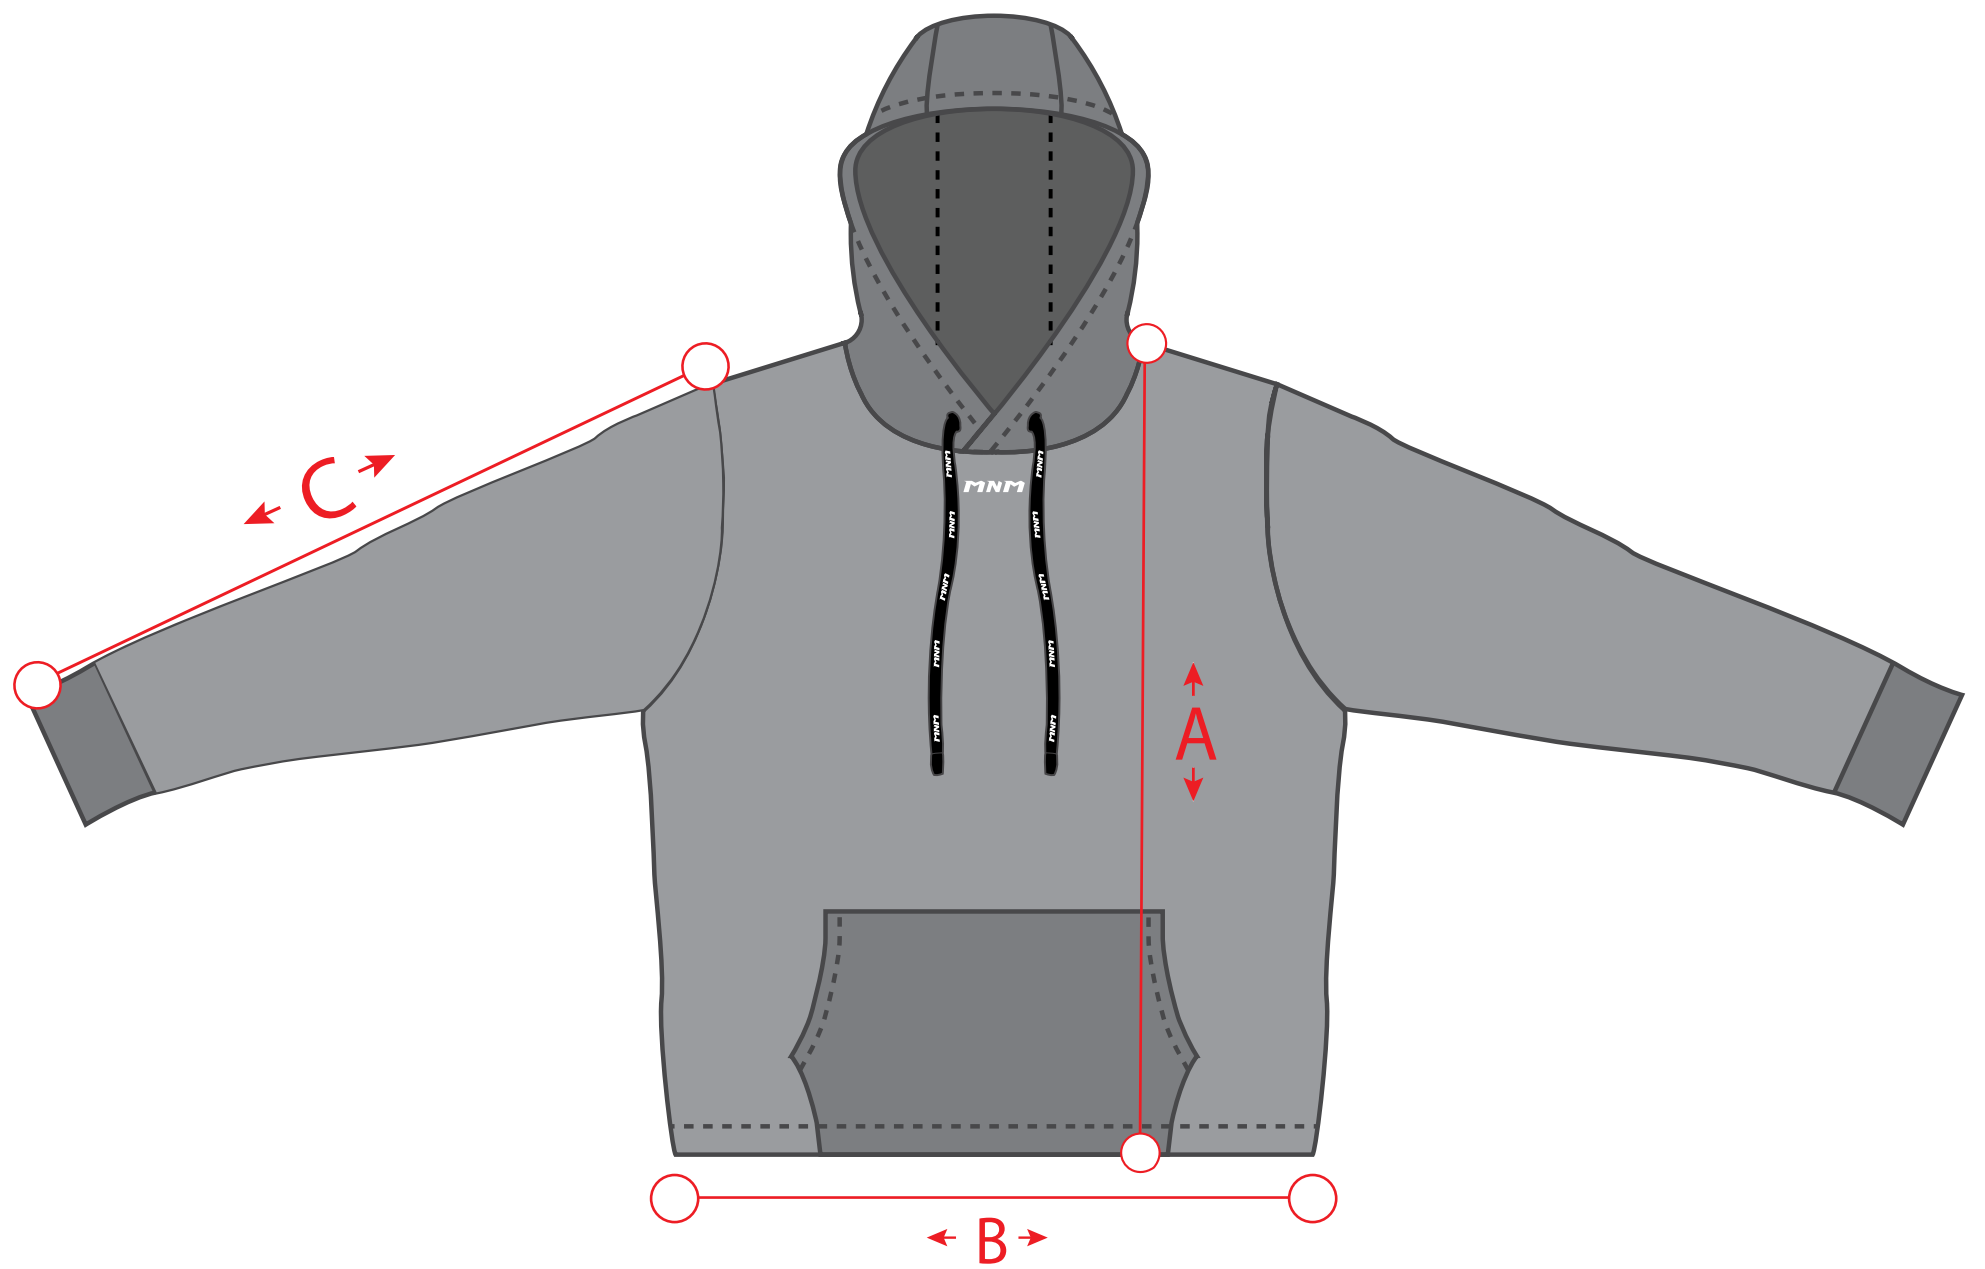

*** Les mesures peuvent varier jusqu'à un demi-pouce ***

A Hauteur du corps

B Largeur au corps

C Longueur manche

Mesures en pouces

Grandeurs	A Hauteur	B Largeur corps	C Longueur manche
JR-SML	19	17	19.5
JR-MED	21	18	21.5
JR-LG	23	19	23.75
JR-XL	25	20	25.75
SMALL	26	21	26.5
MEDIUM	27	22.5	26.75
LARGE	28	24	27
XL	29	25.5	27.25
2XL	29.5	27	27.5
3XL	30	28.5	27.75
4XL	30.5	30	28