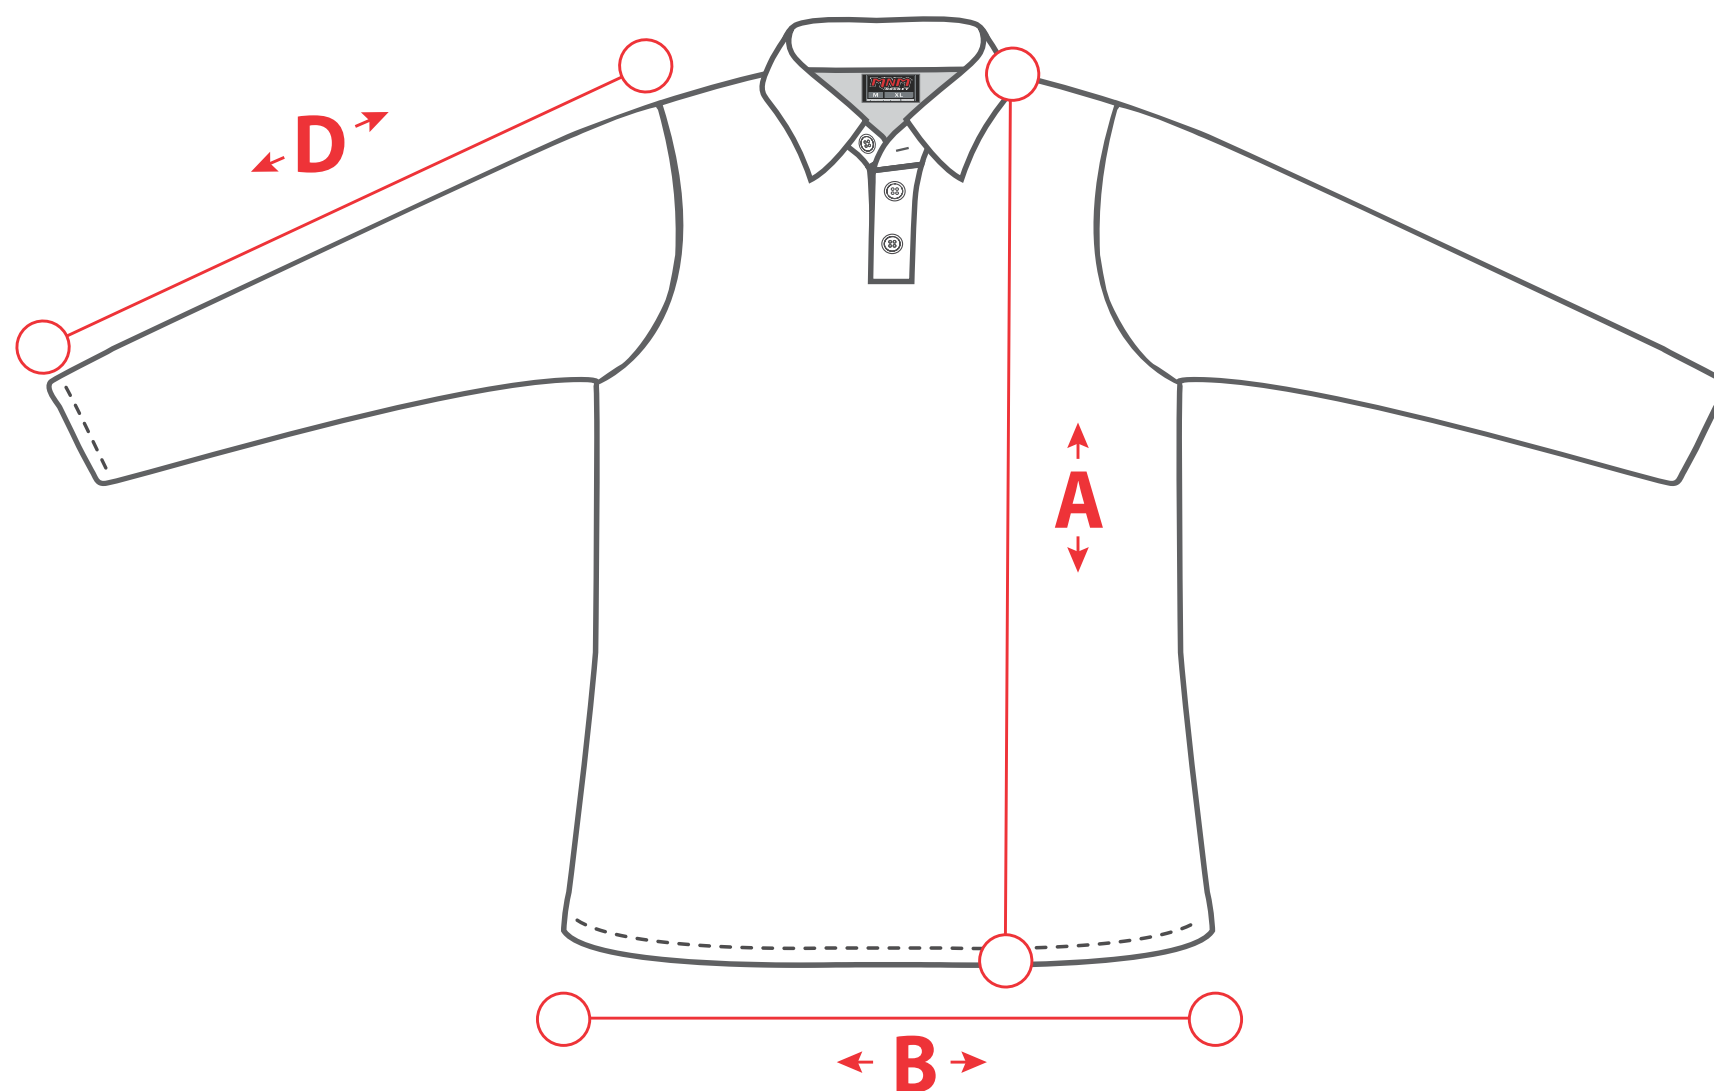

*** Les mesures peuvent varier jusqu'à un demi-pouce ***

A Hauteur du corps

B Largeur au corps

C Longueur manche courte

Mesures en pouces

Grandeurs	A Hauteur	B Largeur corps	C Longueur manche COURTE
JR-SML	19.25	16	5
JR-M	21.25	17	5.37
JR-LG	23	18	5.75
JR-XL	25	19	6.12
SMALL	26	20	6.5
MEDIUM	27	21.5	7
LARGE	28	23	7.5
XL	29	24.5	7.87
2XL	29.5	26	8.25
3XL	30	27.5	8.5
4XL	30.5	29	8.75

*** Les mesures peuvent varier jusqu'à un demi-pouce ***

A Hauteur du corps

B Largeur au corps

D Longueur manche Longue

Mesures en pouces

Grandeurs	A Hauteur	B Largeur corps	D Longueur manche LONGUE
JR-SML	19.25	16	16.5
JR-M	21.25	17	18.5
JR-LG	23	18	20.5
JR-XL	25	19	22.5
SMALL	26	20	23.5
MEDIUM	27	21.5	24
LARGE	28	23	24.25
XL	29	24.5	24.5
2XL	29.5	26	24.75
3XL	30	27.5	25
4XL	30.5	29	25.25