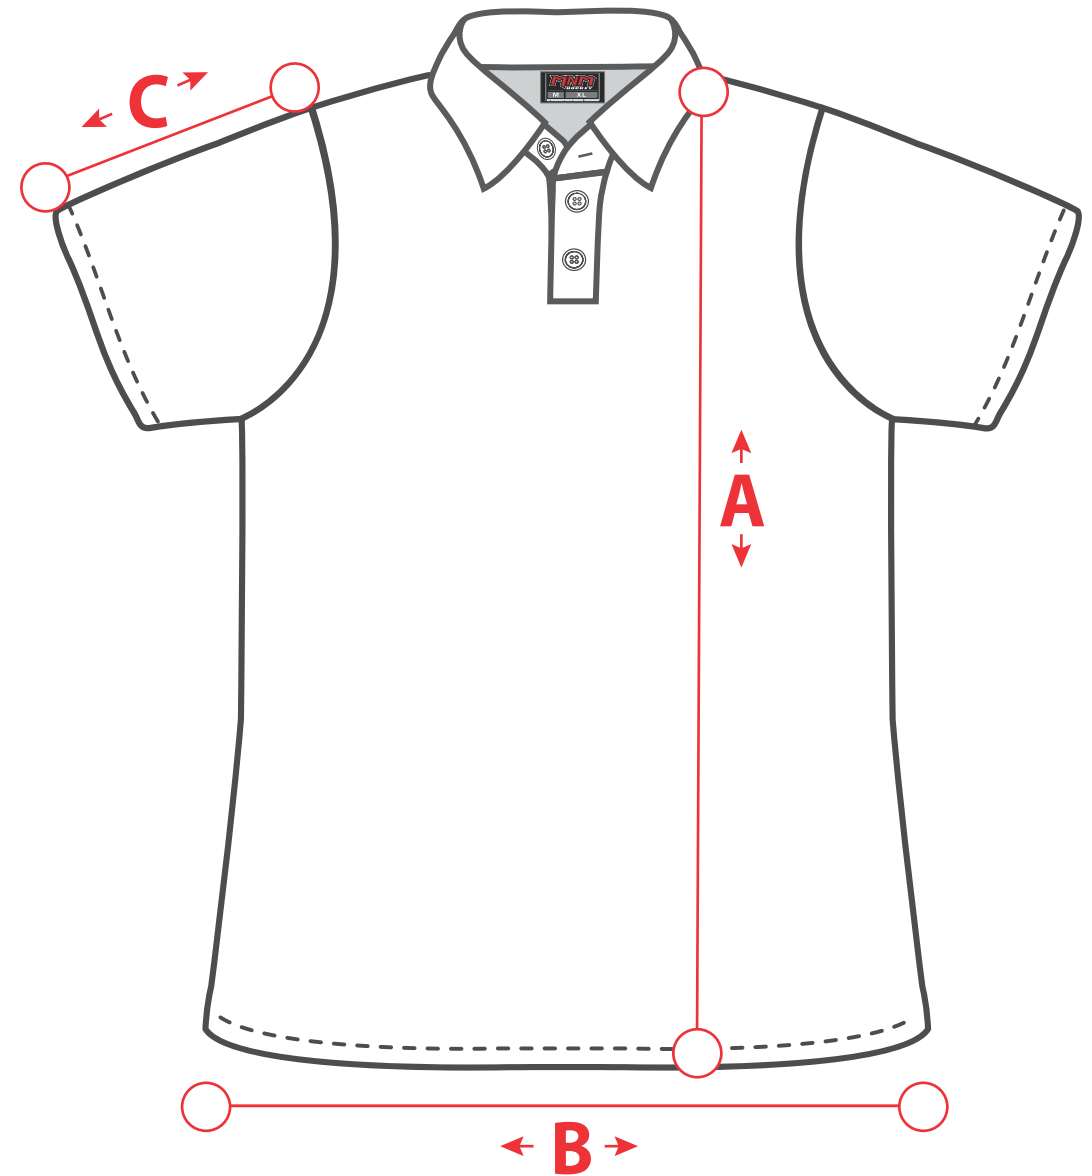

*** Les mesures peuvent varier jusqu'à un demi-pouce ***

A Hauteur du corps

B Largeur au corps

C Longueur manche courte

Mesures en pouces

Grandeurs	A Hauteur	B Largeur corps	C Longueur manche COURTE
JR-SML	19.25	16	5
JR-M	21.25	17	5.37
JR-LG	23	18	5.75
JR-XL	25	19	6.12
SMALL	26	20	6.5
MEDIUM	27	21.5	7
LARGE	28	23	7.5
XL	29	24.5	7.87
2XL	29.5	26	8.25
3XL	30	27.5	8.5
4XL	30.5	29	8.75

*** Les mesures peuvent varier jusqu'à un demi-pouce ***

A Hauteur du corps

B Largeur au corps

D Longueur manche Longue

Mesures en pouces

Grandeurs	A Hauteur	B Largeur corps	D Longueur manche LONGUE
JR-SML	19.25	16	16.5
JR-M	21.25	17	18.5
JR-LG	23	18	20.5
JR-XL	25	19	22.5
SMALL	26	20	23.5
MEDIUM	27	21.5	24
LARGE	28	23	24.25
XL	29	24.5	24.5
2XL	29.5	26	24.75
3XL	30	27.5	25
4XL	30.5	29	25.25