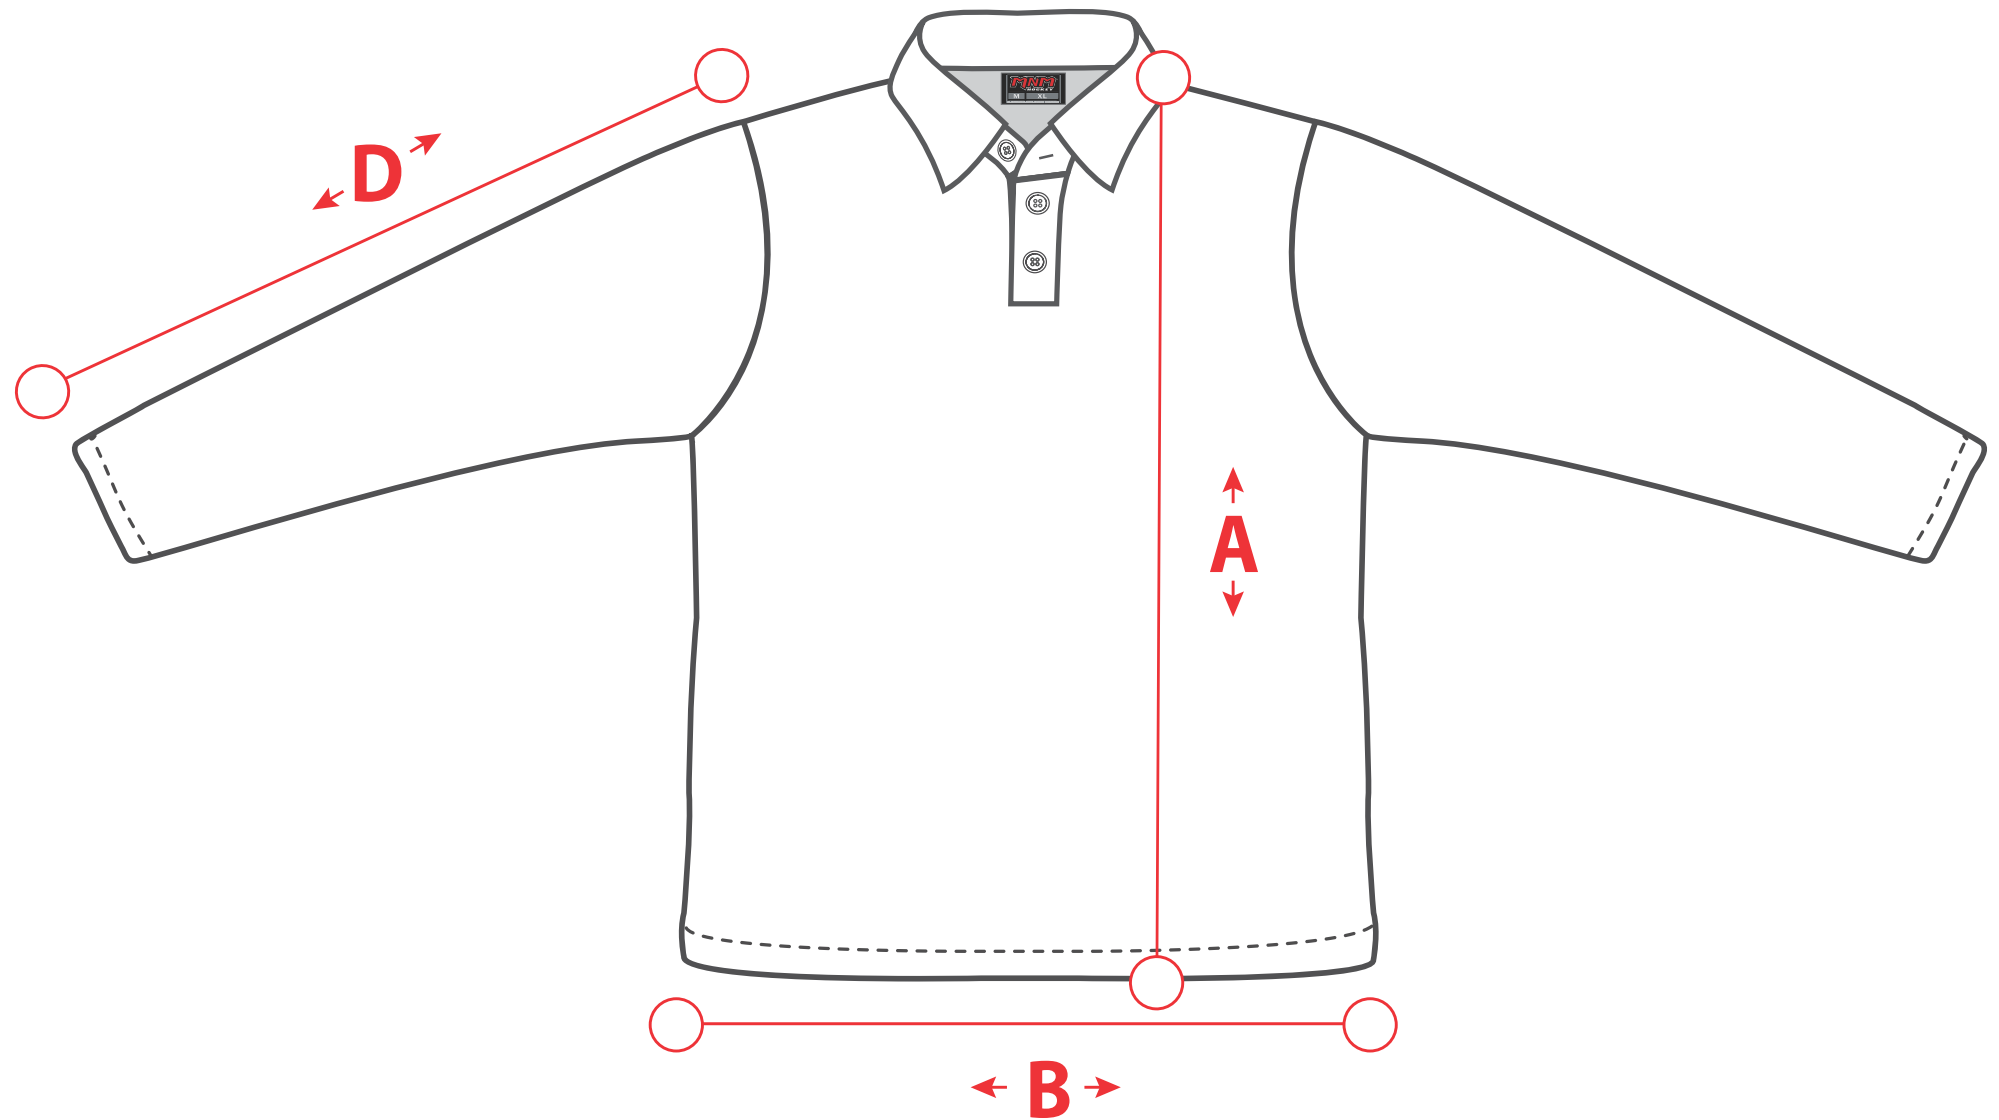

\*\*\* Les mesures peuvent varier jusqu'à un demi-pouce \*\*\*

**A** Hauteur du corps

**B** Largeur au corps

**C** Longueur manche courte

## Mesures en pouces

Grandeurs	<b>A</b> Hauteur	<b>B</b> Largeur corps	<b>C</b> Longueur manche COURTE
JR-SML	20	16.5	7.5
JR-M	21.5	17.5	8
JR-LG	24	19	8.5
JR-XL	25.5	20	9
SMALL	26.5	21	9.5
MEDIUM	27.5	22.5	10
LARGE	28.5	24	10.5
XL	29.5	25	11
2XL	30	26.5	11.5
3XL	30.5	28	12
4XL	31	29.5	12.5

\*\*\* Les mesures peuvent varier jusqu'à un demi-pouce \*\*\*

**A** Hauteur du corps

**B** Largeur au corps

**D** Longueur manche longue