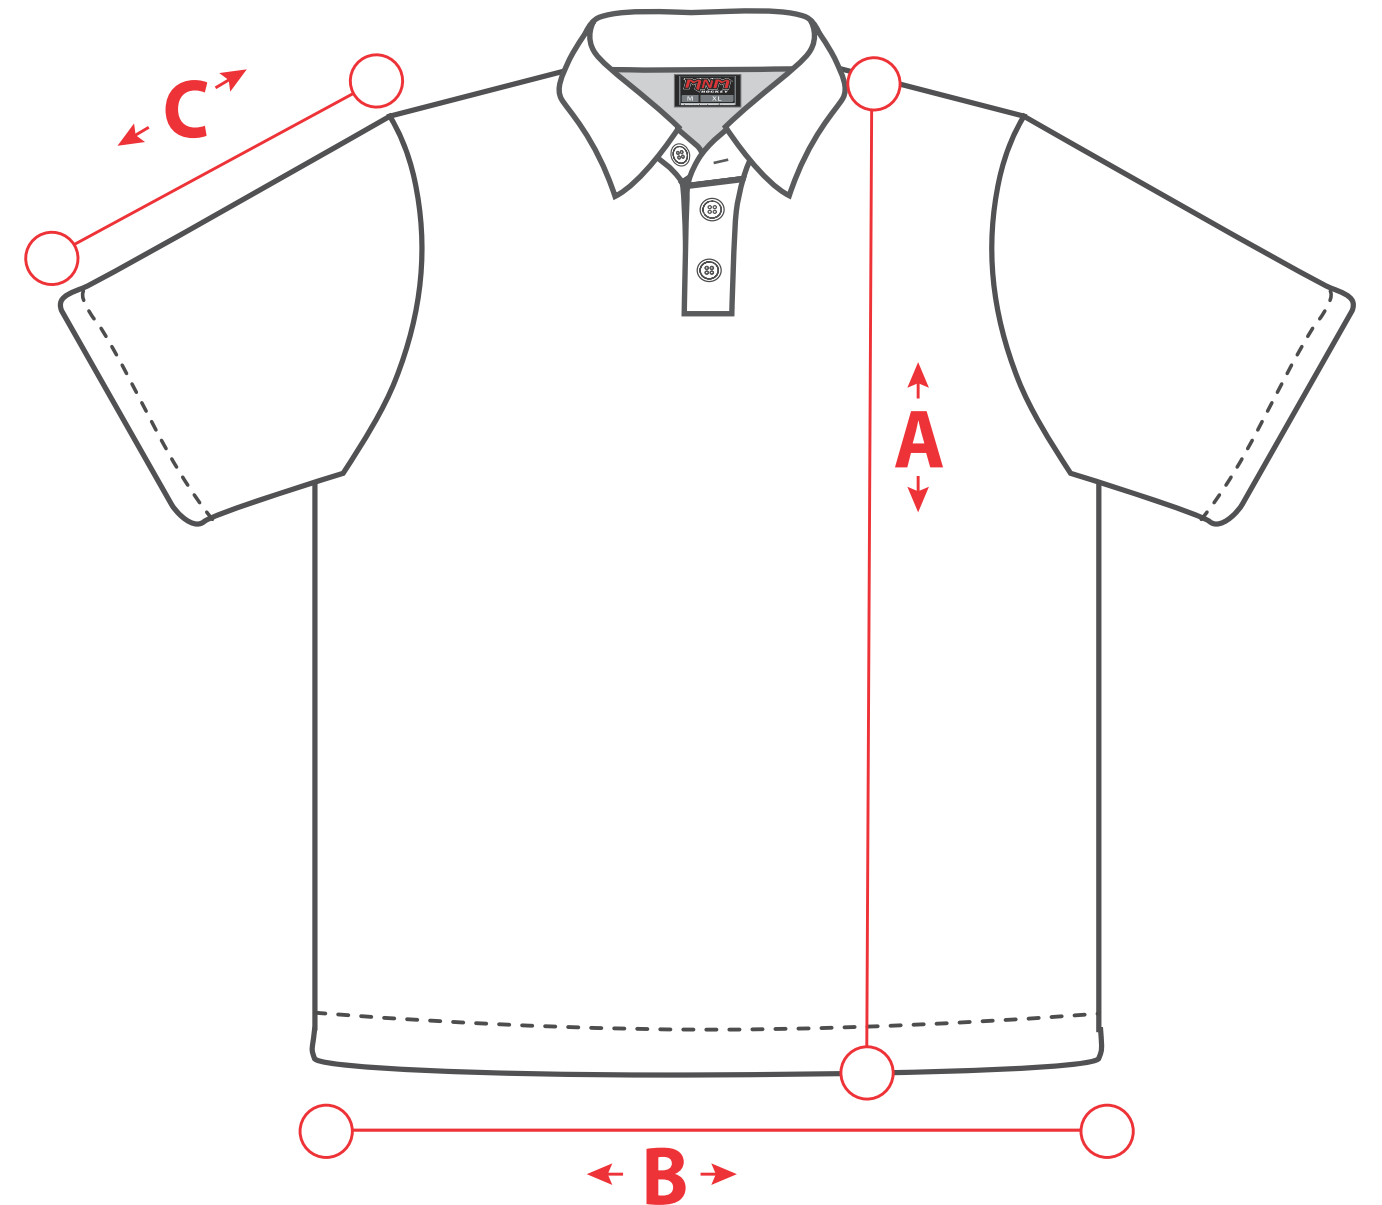

\*\*\* Les mesures peuvent varier jusqu'à un demi-pouce \*\*\*

**A** Hauteur du corps

**B** Largeur au corps

**C** Longueur manche courte

## Mesures en pouces

Grandeurs	<b>A</b> Hauteur	<b>B</b> Largeur corps	<b>C</b> Longueur manche COURTE
JR-SML	20	16.5	7.5
JR-M	21.5	17.5	8
JR-LG	24	19	8.5
JR-XL	25.5	20	9
SMALL	26.5	21	9.5
MEDIUM	27.5	22.5	10
LARGE	28.5	24	10.5
XL	29.5	25	11
2XL	30	26.5	11.5
3XL	30.5	28	12
4XL	31	29.5	12.5

\*\*\* Les mesures peuvent varier jusqu'à un demi-pouce \*\*\*

**A** Hauteur du corps

**B** Largeur au corps

**D** Longueur manche longue