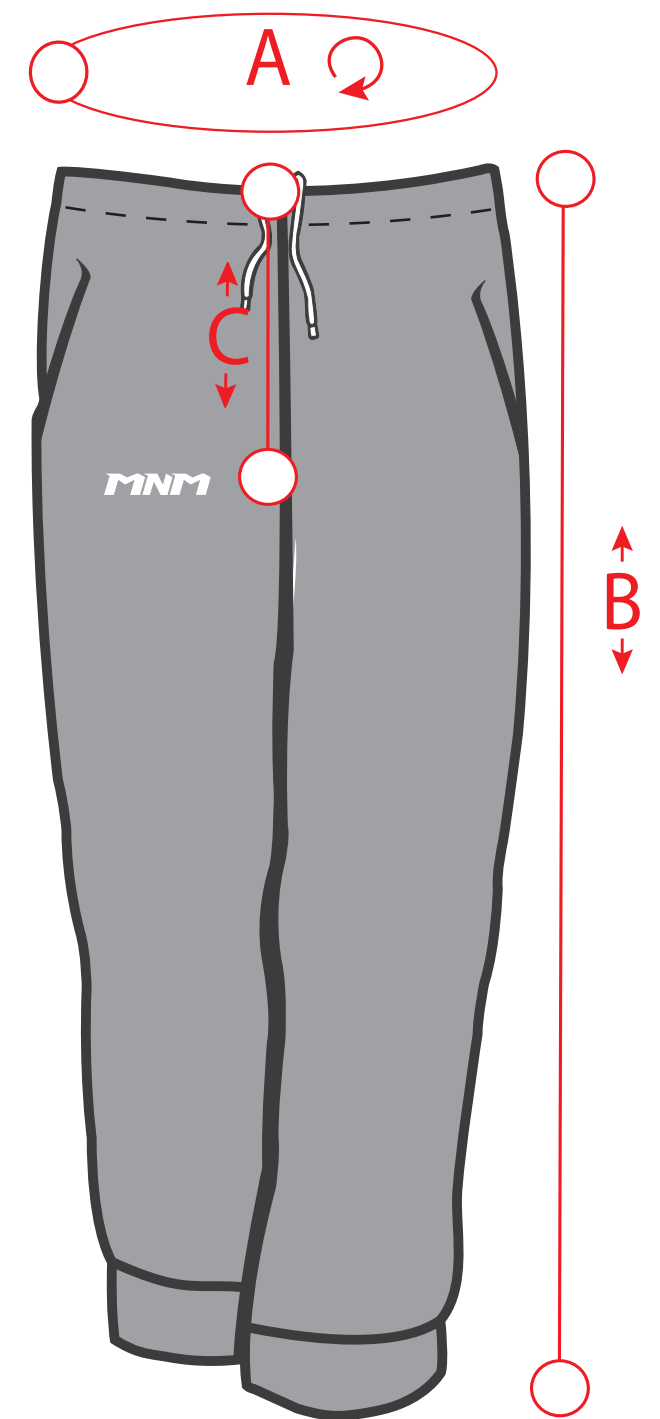

\*\*\* Les mesures peuvent varier d'un pouce \*\*\*

**A** Circonférence hanches  
( L'élastique au hanche cause une variance de perception )

**B** Hauteur des jambes

**C** Hauteur de l'entre  
jambes

## Mesures en pouces

Grandeurs	<b>A</b> Circonférence hanches	<b>B</b> Hauteur des jambes	<b>C</b> Hauteur de l'entre jambes
XXS	24 - 32	39	11
XS	26 - 34	39.75	11.25
SMALL	28 - 36	41.5	11.5
MEDIUM	30 - 38	42.25	12
LARGE	32 - 41	43	12.5
XL	34 - 43	44	13.25
2XL	36 - 45	45	15