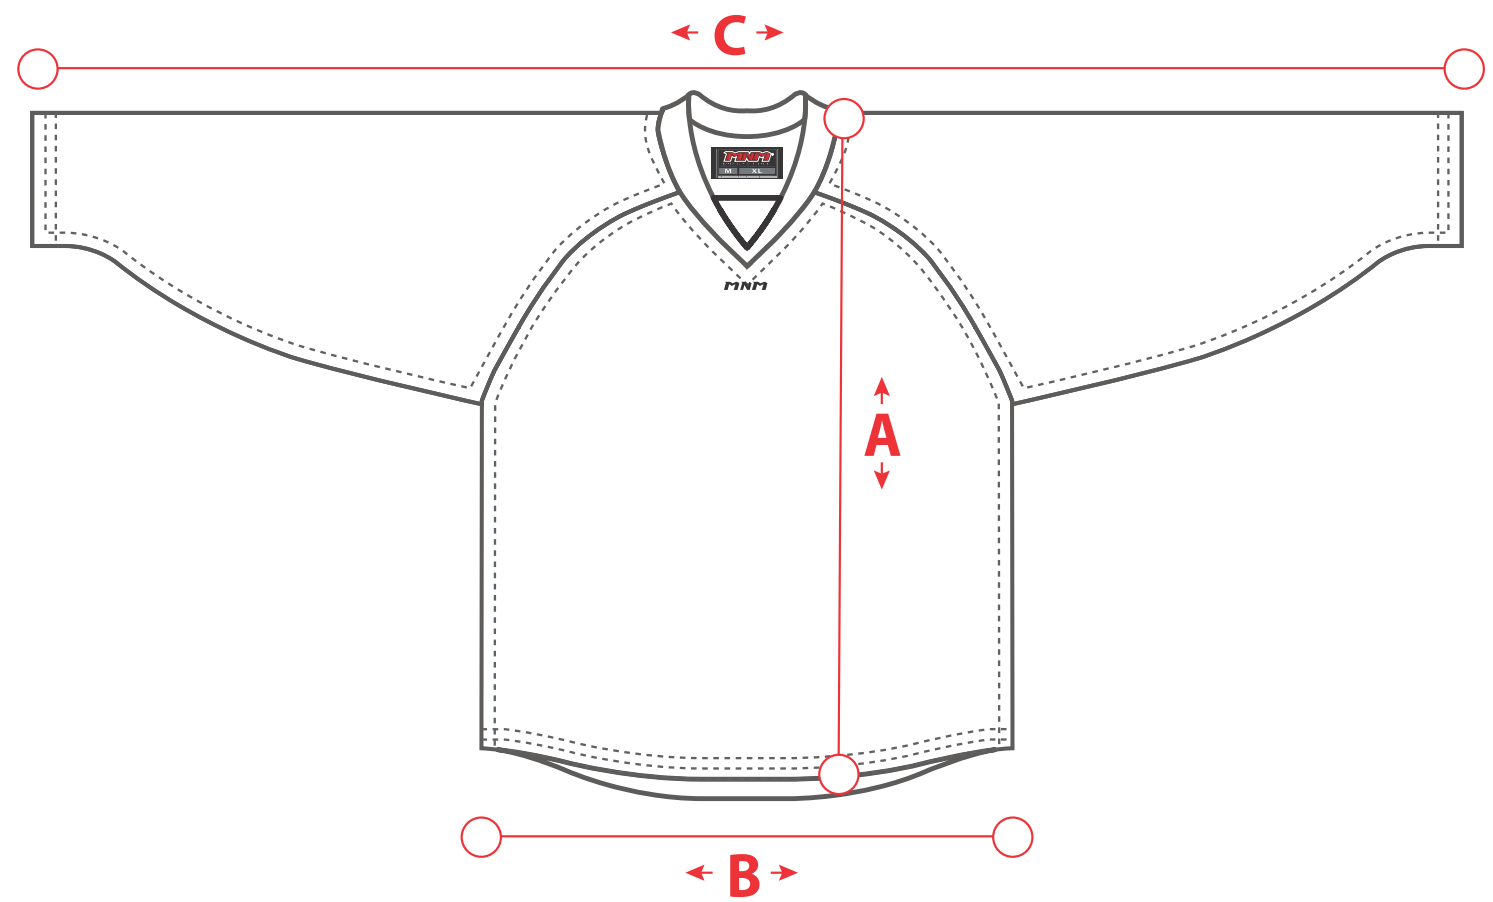

\*\*\* Les mesures peuvent varier jusqu'à un demi-pouce \*\*\*

**A** Hauteur du corps

**B** Largeur au corps

**C** Longueur manches

## Mesures en pouces

Grandeurs	<b>A</b> Hauteur	<b>B</b> Largeur corps	<b>C</b> Longueur manches
JR-SML	23	17.25	49.5
JR-M	25	18.25	50.5
JR-LG	26	19.25	52
JR-XL	28	20.25	54
GOALIE - JR-XL	28	20.25	54
SMALL	29.25	21	58
MEDIUM	29.5	22.75	61.5
LARGE	30.5	24.75	66.5
XL	31	26.75	68
2XL	31.25	28.75	70.5
3XL	31.5	31	73.5
GOALIE - SMALL	29.25	21	58
GOALIE - Large	30.5	24.75	66.5
GOALIE - XLarge	31	26.75	68
GOALIE - 2XL	31.25	28.75	70.5
GOALIE - 3XL	31.5	31	73.5