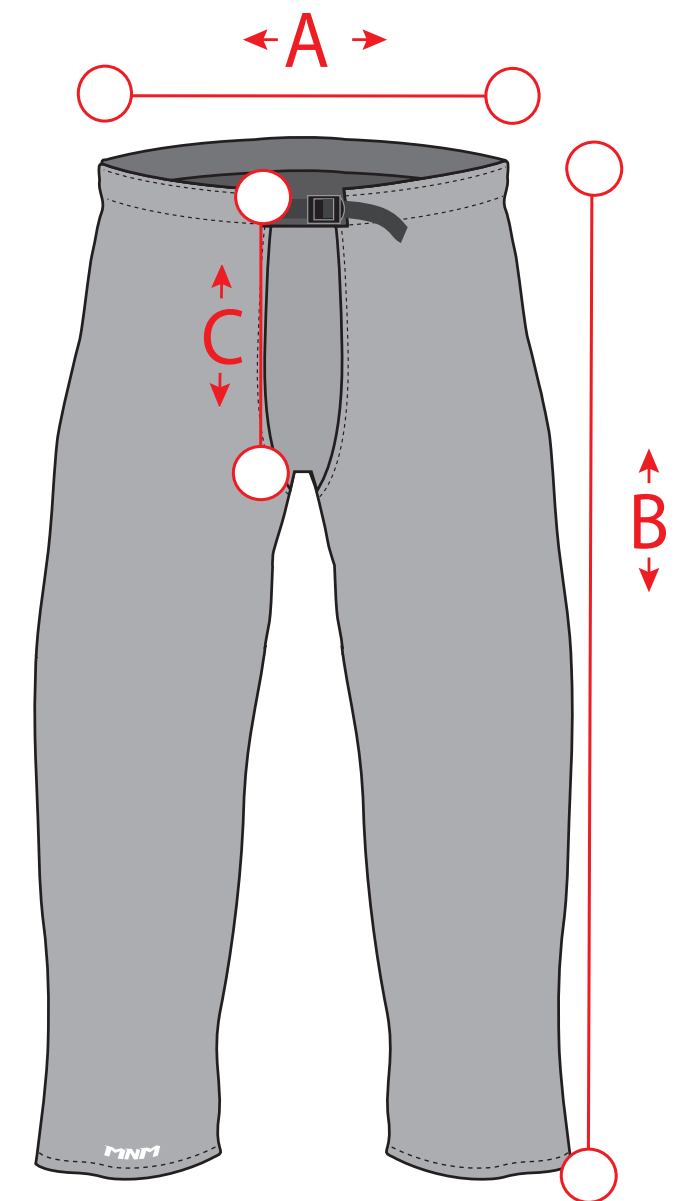

\*\*\* Les mesures peuvent varier jusqu'à un demi-pouce \*\*\*

**A** Largeur hanches \*La mesure des hanches est prise à plat\*  
il y a une courroie ajustable

**B** Hauteur des jambes

**C** Hauteur de l'entre-jambes \*Cette portion est extensible\*  
La hauteur est prise de la courroie  
au bas de l'entre-jambe

## Mesures en pouces

Grandeurs	<b>A</b> Largeur hanches	<b>B</b> Hauteur des jambes	<b>C</b> Hauteur de l'entre-jambes
JR-SML	12	29	12
JR-M	13.5	31.5	12.5
JR-LG	15	34	13
JR-XL	15.5	36	13.5
XXS	16	39	14.25
XS	17.5	40	15
SMALL	19	41	15.5
MEDIUM	20.25	42	16
LARGE	21.5	43	16.5
XL	23.5	44.5	17
2XL	25	46	18