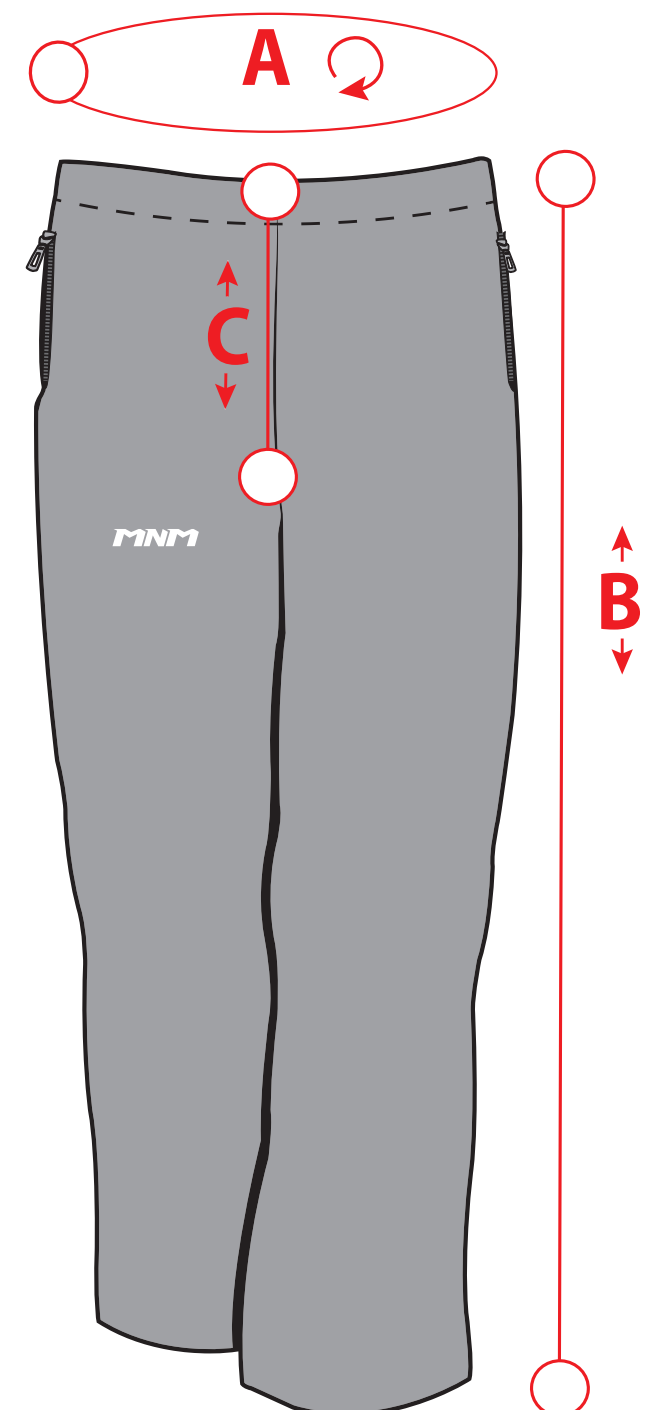

*** Les mesures peuvent varier jusqu'à un demi-pouce ***

A Circonférence hanches
(L'élastique au hanche cause une variance de perception)

B Hauteur des jambes

C Hauteur de l'entre
jambes

Mesures en pouces

| Grandeurs | A Circonférence hanches | B Hauteur des jambes | C Hauteur de l'entre jambes |
|-----------|--------------------------------|-----------------------------|------------------------------------|
| JR-SML | 24 - 28 | 31 | 11 |
| JR-M | 26 - 30 | 33.5 | 12 |
| JR-LG | 28 - 32 | 36 | 12.75 |
| JR-XL | 30 - 34 | 38.5 | 13.75 |
| SMALL | 32 - 36 | 40.5 | 14.25 |
| MEDIUM | 34 - 38 | 42 | 14.75 |
| LARGE | 38 - 42 | 43.25 | 15.25 |
| XL | 41 - 45 | 44.25 | 15.75 |
| 2XL | 43 - 47 | 45 | 16.25 |
| 3XL | 45 - 49 | 45.5 | 17 |
| 4XL | 47 - 51 | 46 | 17.5 |